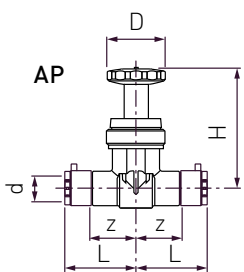

Systemvalve INSTAFLEX

BTV 2

- Low pressure loss
- Corrosion resistant
- Fully flushed
- Usable on both sides

HMS/HWS

d 20, d 25, d 32

d 40, d 50, d 63

Value ζ (Zeta)					
$\varnothing 20$	$\varnothing 25$	$\varnothing 32$	$\varnothing 40$	$\varnothing 50$	$\varnothing 63$
0.4	0.4	0.4	0.3	0.3	0.3

Value Kv 100 (m ³ /h)					
$\varnothing 20$	$\varnothing 25$	$\varnothing 32$	$\varnothing 40$	$\varnothing 50$	$\varnothing 63$
25.3	25.3	25.3	77.5	77.5	77.5

AP	UP	d (mm)	H (mm)	L (mm)	z (mm)	D (mm)
		20	112	40	25	55
		25	112	40	22	55
		32	112	43	23	55
		40	165	55	33	90
		50	165	60	35	90
		63	165	75	47	90

AP	UP	d (mm)	H (mm)	L (mm)	z (mm)	D (mm)
		20	112	86	47	55
		25	112	89	47	55
		32	112	94	52	55
		40	165	112	65	90
		50	165	120	71	90
		63	165	141	90	90

NEW

UP $\varnothing 20 / 25 / 32$

1

2

OLD

ø 20 / 25 / 32