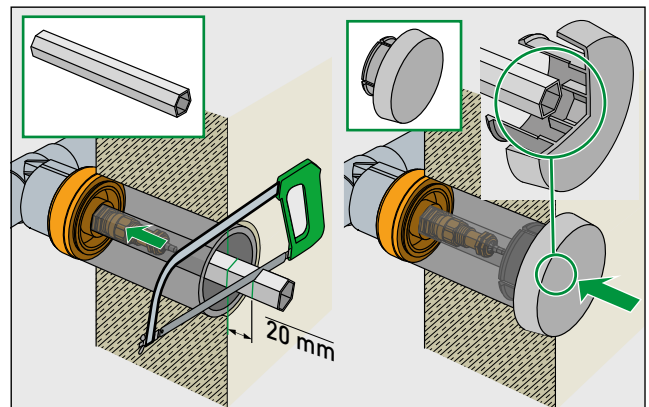

Systemvalve INSTAFLEX

BTV 2

- Low pressure loss
- Corrosion resistant
- Fully flushed
- Usable on both sides

HMS/HWS

d 20, d 25, d 32

d 40, d 50, d 63

Value ζ (Zeta)					
$\varnothing 20$	$\varnothing 25$	$\varnothing 32$	$\varnothing 40$	$\varnothing 50$	$\varnothing 63$
0.4	0.4	0.4	0.3	0.3	0.3

Value Kv 100 (m ³ /h)					
$\varnothing 20$	$\varnothing 25$	$\varnothing 32$	$\varnothing 40$	$\varnothing 50$	$\varnothing 63$
25.3	25.3	25.3	77.5	77.5	77.5

AP	UP	d (mm)	H (mm)	L (mm)	z (mm)	D (mm)
		20	112	40	25	55
		25	112	40	22	55
		32	112	43	23	55
		40	165	55	33	90
		50	165	60	35	90
		63	165	75	47	90

AP	UP	d (mm)	H (mm)	L (mm)	z (mm)	D (mm)
		20	112	86	47	55
		25	112	89	47	55
		32	112	94	52	55
		40	165	112	65	90
		50	165	120	71	90
		63	165	141	90	90

NEW

UP $\varnothing 20 / 25 / 32$

1

2

OLD

ø 20 / 25 / 32