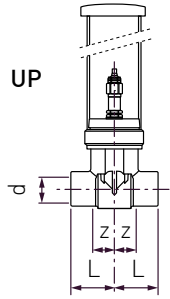

Systemvalve INSTAFLEX

BTV 2

- Low pressure loss
- Corrosion resistant
- Fully flushed
- Usable on both sides

HMS/HWS

d 20, d 25, d 32

d 40, d 50, d 63

Value ζ (Zeta)					
$\varnothing 20$	$\varnothing 25$	$\varnothing 32$	$\varnothing 40$	$\varnothing 50$	$\varnothing 63$
0.4	0.4	0.4	0.3	0.3	0.3

Value Kv 100 (m ³ /h)					
$\varnothing 20$	$\varnothing 25$	$\varnothing 32$	$\varnothing 40$	$\varnothing 50$	$\varnothing 63$
25.3	25.3	25.3	77.5	77.5	77.5

AP	UP	d (mm)	H (mm)	L (mm)	z (mm)	D (mm)
		20	112	40	25	55
		25	112	40	22	55
		32	112	43	23	55
		40	165	55	33	90
		50	165	60	35	90
		63	165	75	47	90

AP	UP	d (mm)	H (mm)	L (mm)	z (mm)	D (mm)
		20	112	86	47	55
		25	112	89	47	55
		32	112	94	52	55
		40	165	112	65	90
		50	165	120	71	90
		63	165	141	90	90

NEW

UP $\varnothing 20 / 25 / 32$

1

2

OLD

ø 20 / 25 / 32