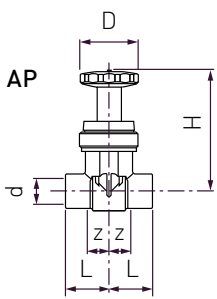

Systemvalve INSTAFLEX

BTV 2

- Low pressure loss
- Corrosion resistant
- Fully flushed
- Usable on both sides

HMS/HWS

d 20, d 25, d 32

d 40, d 50, d 63

Value ζ (Zeta)					
$\varnothing 20$	$\varnothing 25$	$\varnothing 32$	$\varnothing 40$	$\varnothing 50$	$\varnothing 63$
0.4	0.4	0.4	0.3	0.3	0.3

Value Kv 100 (m ³ /h)					
$\varnothing 20$	$\varnothing 25$	$\varnothing 32$	$\varnothing 40$	$\varnothing 50$	$\varnothing 63$
25.3	25.3	25.3	77.5	77.5	77.5

AP	UP	d (mm)	H (mm)	L (mm)	z (mm)	D (mm)
		20	112	40	25	55
		25	112	40	22	55
		32	112	43	23	55
		40	165	55	33	90
		50	165	60	35	90
		63	165	75	47	90

AP	UP	d (mm)	H (mm)	L (mm)	z (mm)	D (mm)
		20	112	86	47	55
		25	112	89	47	55
		32	112	94	52	55
		40	165	112	65	90
		50	165	120	71	90
		63	165	141	90	90

NEW

UP $\varnothing 20 / 25 / 32$

1

2

OLD

ø 20 / 25 / 32