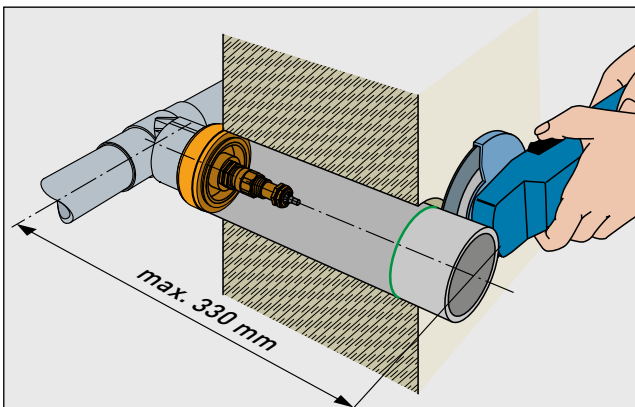

Systemvalve INSTAFLEX

BTV 2

- Low pressure loss
- Corrosion resistant
- Fully flushed
- Usable on both sides

HMS/HWS

d 20, d 25, d 32

d 40, d 50, d 63

Value ζ (Zeta)					
$\varnothing 20$	$\varnothing 25$	$\varnothing 32$	$\varnothing 40$	$\varnothing 50$	$\varnothing 63$
0.4	0.4	0.4	0.3	0.3	0.3

Value Kv 100 (m ³ /h)					
$\varnothing 20$	$\varnothing 25$	$\varnothing 32$	$\varnothing 40$	$\varnothing 50$	$\varnothing 63$
25.3	25.3	25.3	77.5	77.5	77.5

AP	UP	d (mm)	H (mm)	L (mm)	z (mm)	D (mm)
		20	112	40	25	55
		25	112	40	22	55
		32	112	43	23	55
		40	165	55	33	90
		50	165	60	35	90
		63	165	75	47	90

AP	UP	d (mm)	H (mm)	L (mm)	z (mm)	D (mm)
		20	112	86	47	55
		25	112	89	47	55
		32	112	94	52	55
		40	165	112	65	90
		50	165	120	71	90
		63	165	141	90	90

NEW

UP $\varnothing 20 / 25 / 32$

1

2

OLD

ø 20 / 25 / 32