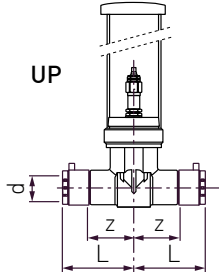

Systemvalve INSTAFLEX

BTV 2

- Low pressure loss
- Corrosion resistant
- Fully flushed
- Usable on both sides

HMS/HWS

d 20, d 25, d 32

d 40, d 50, d 63

Value ζ (Zeta)					
$\varnothing 20$	$\varnothing 25$	$\varnothing 32$	$\varnothing 40$	$\varnothing 50$	$\varnothing 63$
0.4	0.4	0.4	0.3	0.3	0.3

Value Kv 100 (m ³ /h)					
$\varnothing 20$	$\varnothing 25$	$\varnothing 32$	$\varnothing 40$	$\varnothing 50$	$\varnothing 63$
25.3	25.3	25.3	77.5	77.5	77.5

AP	UP	d (mm)	H (mm)	L (mm)	z (mm)	D (mm)
		20	112	40	25	55
		25	112	40	22	55
		32	112	43	23	55
		40	165	55	33	90
		50	165	60	35	90
		63	165	75	47	90

AP	UP	d (mm)	H (mm)	L (mm)	z (mm)	D (mm)
		20	112	86	47	55
		25	112	89	47	55
		32	112	94	52	55
		40	165	112	65	90
		50	165	120	71	90
		63	165	141	90	90

NEW

UP $\varnothing 20 / 25 / 32$

1

2

OLD

ø 20 / 25 / 32